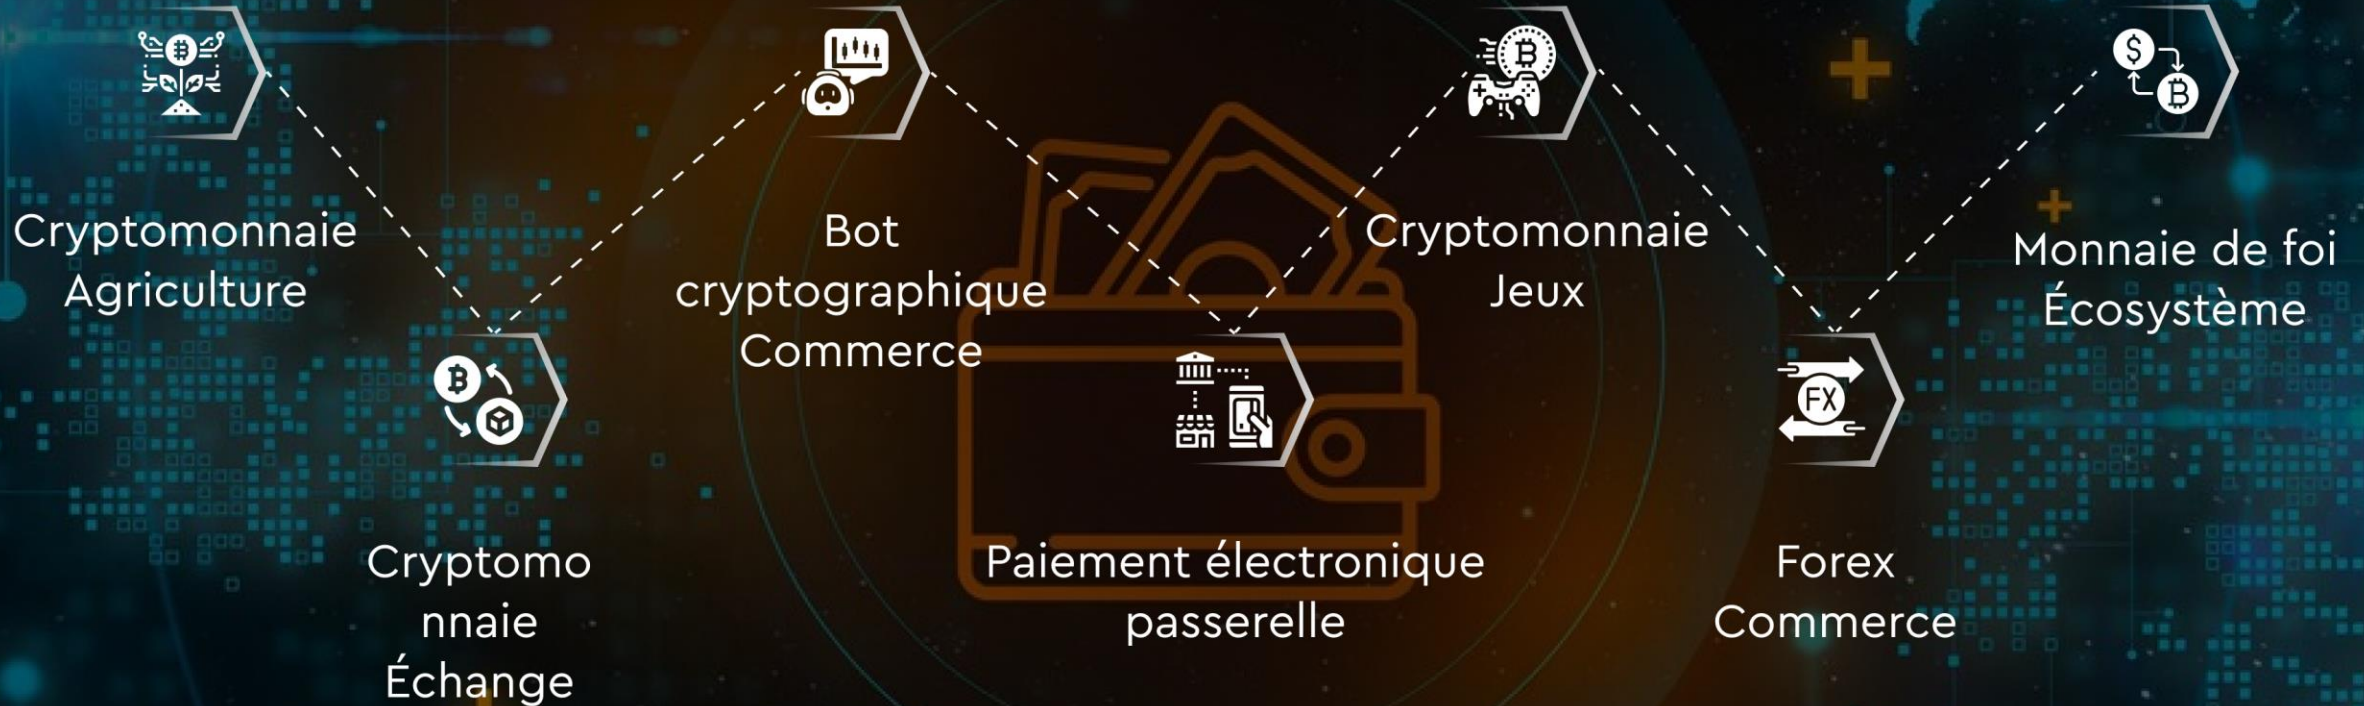

PORTEFEUILLE HYBRIDE FAITH

De nombreuses caractéristiques spéciales viennent avec notre portefeuille.

Un portefeuille vous offre plusieurs solutions