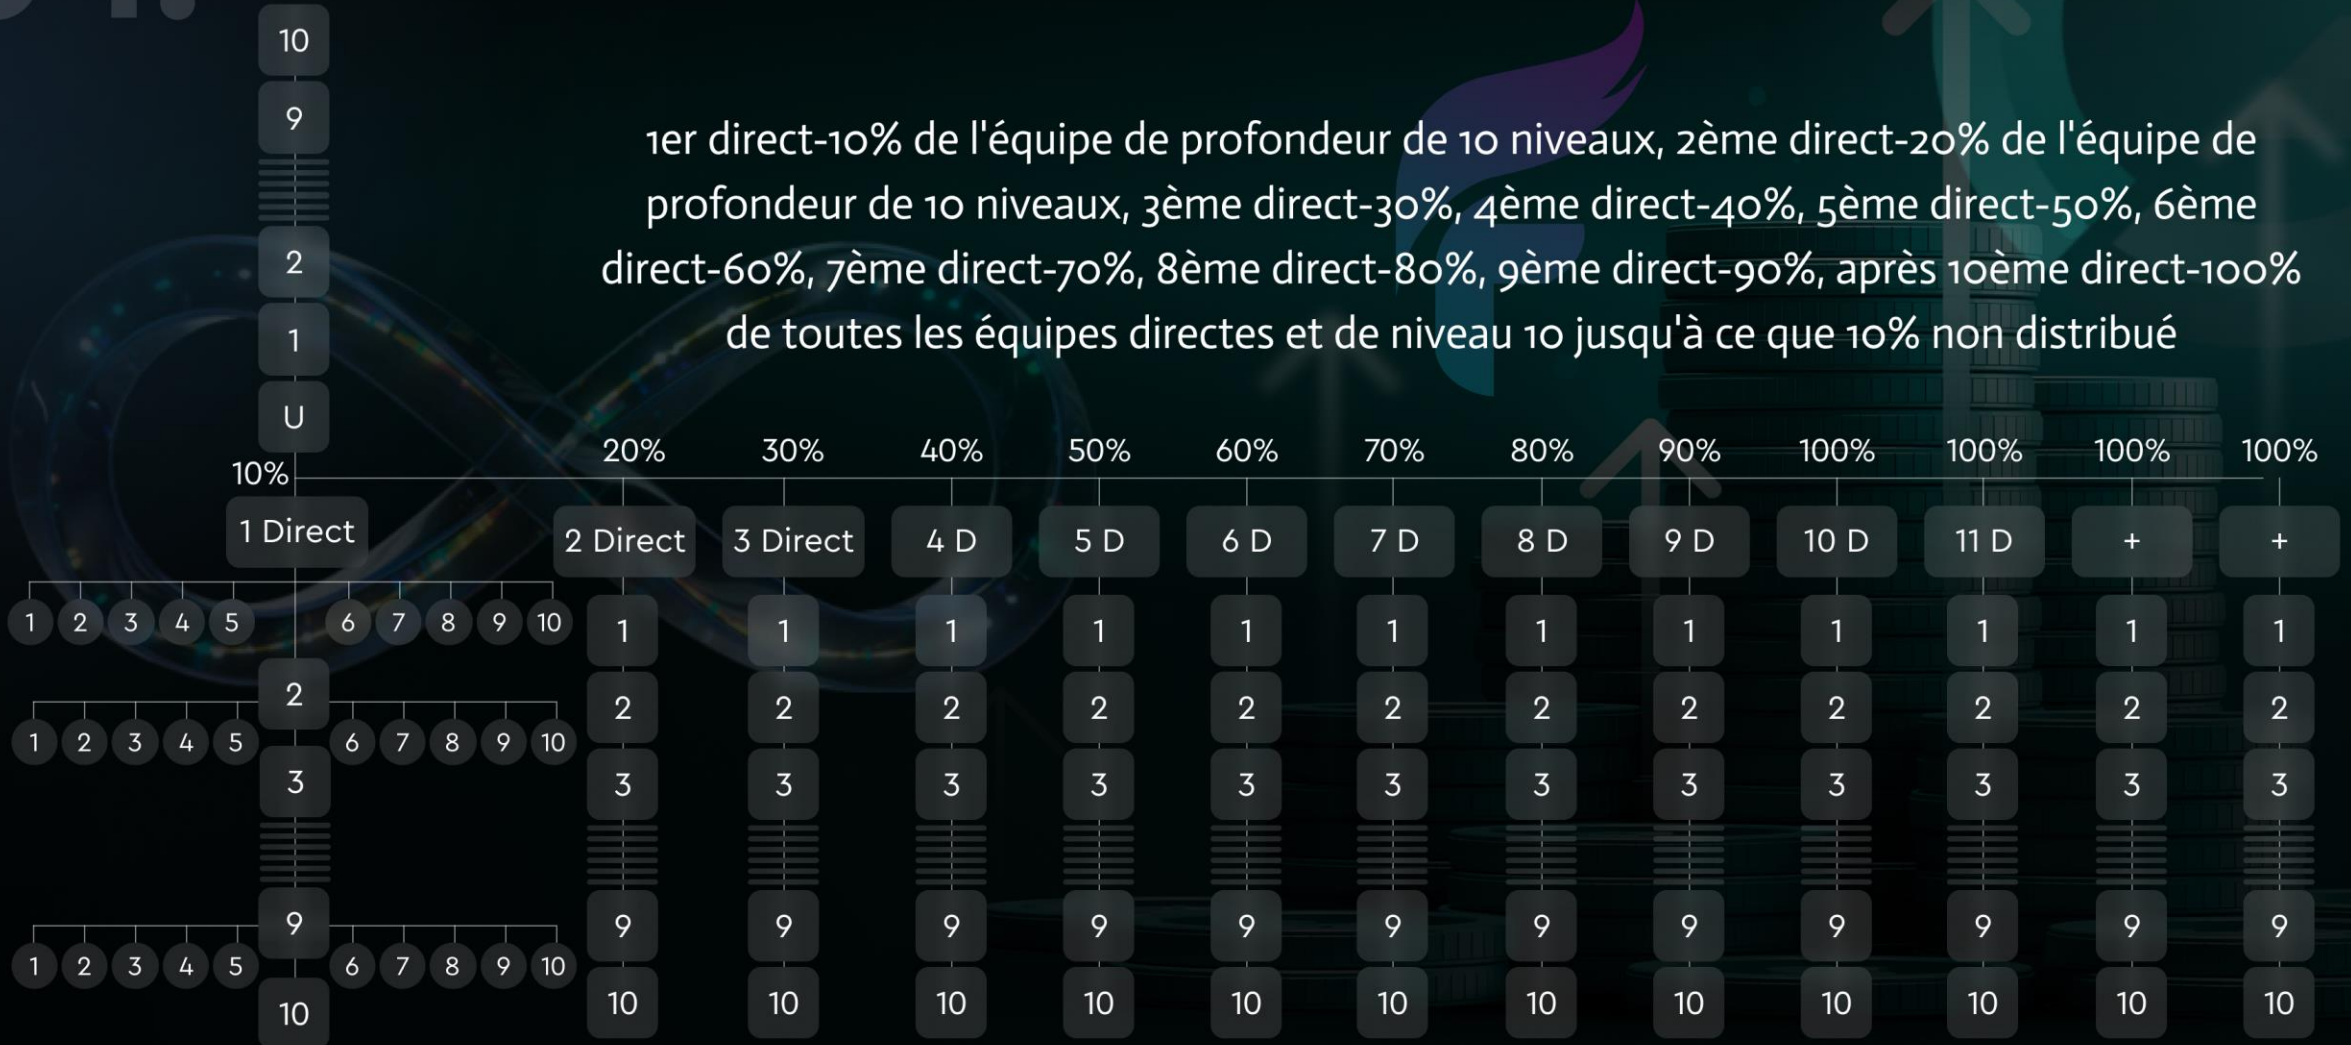

04. Super Jambe Revenu 10% Illimité

1er direct-10% de l'équipe de profondeur de 10 niveaux, 2ème direct-20% de l'équipe de profondeur de 10 niveaux, 3ème direct-30%, 4ème direct-40%, 5ème direct-50%, 6ème direct-60%, 7ème direct-70%, 8ème direct-80%, 9ème direct-90%, après 10ème direct-100% de toutes les équipes directes et de niveau 10 jusqu'à ce que 10% non distribué