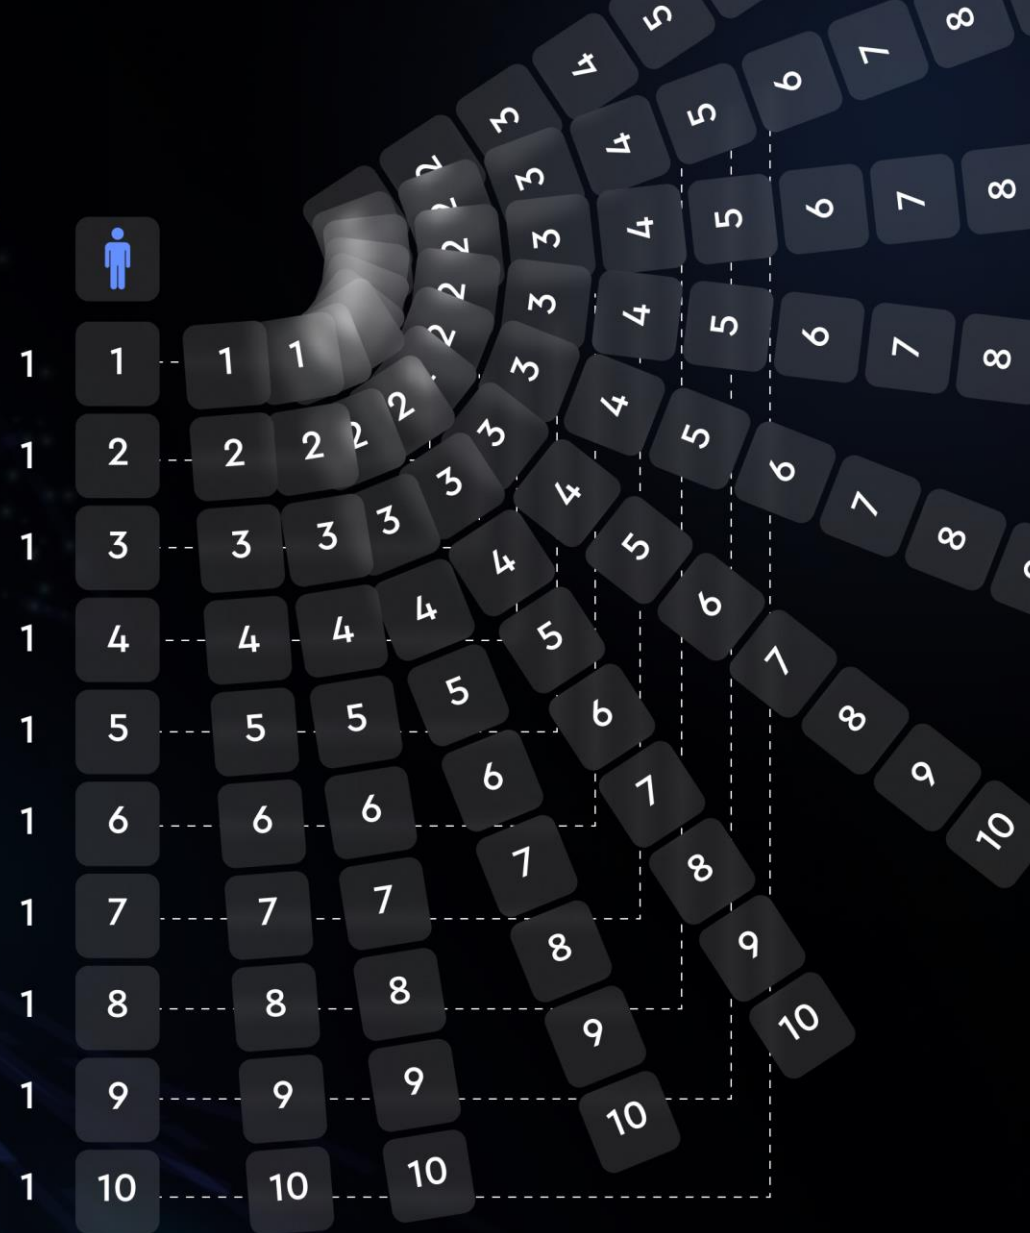

Revenu Minimum – \$3,13,958.7

1 Direct & Team 10230 dans votre niveau 10

Revenu Minimum – \$31,39,580

1 Direct & Team 102300 dans votre niveau 10

Revenu Minimum – \$313,95,800

Aucune Condition

👉 Obtenez Les Retombées De Toutes Les Équipes De Niveau 10 Et Du Package All

20 NIVEAU

1 Direct 2 Niveau

10 Direct 20 Niveau

- Le niveau de revenu commence par un forfait de base.
- 1 renvoi direct déverrouille 2 niveaux.
- 10 références directes débloquent tous les 20 niveaux.

03. Niveau De Revenu 10%